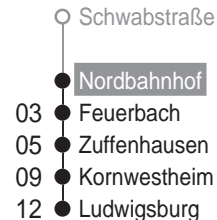

nach
Ludwigsburg

ca. Fahrzeit in Minuten

Gültig vom 16.12.2009 bis 11.12.2010
Am 24. und 31.12. Verkehr wie samstags

Abfahrten auf Ihr Handy:
SMS 6295 an 0160 98942911

ab **Nordbahnhof (Gleis 3)**

	Montag - Freitag								Samstag				Sonn-/Feiertag				
4																	
5	01	26	31	41	56				31	41							
6	01	11	16	26	31	41	46	56	01	11	31	41	11	31			
7	01	11	16	26	31	41	46	56	01	11	31	41	11	31			
8	01	11	31	41					01	11	31	41	01	11	31	41	
9	01	11	31	41					01	11	31	41	01	11	31	41	
10	01	11	31	41					01	11	31	41	01	11	31	41	
11	01	11	31	41					01	11	31	41	01	11	31	41	
12	01	11	31	41					01	11	31	41	01	11	31	41	
13	01	11	31	41					01	11	31	41	01	11	31	41	
14	01	11	31	41					01	11	31	41	01	11	31	41	
15	01	11	31	41	56				01	11	31	41	01	11	31	41	
16	01	11	16	26	31	41	46	56	01	11	31	41	01	11	31	41	
17	01	11	16	26	31	41	46	56	01	11	31	41	01	11	31	41	
18	01	11	16	26	31	41	46		01	11	31	41	01	11	31	41	
19	01	11	31	41					01	11	31	41	01	11	31	41	
20	01	11	31	41					01	11	31	41	01	11	31	41	
21	01	11	31	41					01 ^{A18}	11	31	41 ^{A18}	01	11	31	41	
22	01	11	31	41					01 ^{A18}	11	31	41 ^{A18}	01	11	31	41	
23	01	11	31	41					01 ^{A18}	11	31	41 ^{A18}	01	11	31	41	
0	01	11	31	41 ^{V92}					01 ^{A18}	11	31	41 ^{A18}	01	11	31	41 ^{V93}	
1	01 ^{V92}	11 ^{V92}							01 ^{A18}	11 ^{A18}			01 ^{V93}	11 ^{V93}			

V92 = nur freitags, auch 5.01., 1.04., 12.05. und 2.06.10 V93 = nur 25., 26.12.09, 1.01., 2., 4.04., 1., 23.05. und 31.10.10 A18 = nicht 24.12.