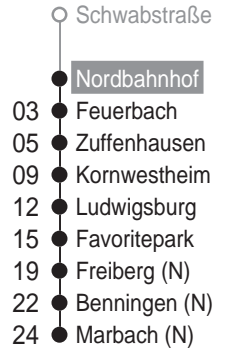

nach

Marbach (N)

ca. Fahrzeit in Minuten

über

Ludwigsburg

Gültig vom 16.12.2009 bis 11.12.2010
Am 24. und 31.12. Verkehr wie samstags

Abfahrten auf Ihr Handy:
QR-Code abfotografieren oder
SMS 6295 an 0160 98942911

ab Nordbahnhof (Gleis 3)

🕒	Montag - Freitag					Samstag					Sonn-/Feiertag						
4																	
5	26	41	56			41											
6	11	26	41	56		11	41					11					
7	11	26	41	56		11	41					11					
8	11	41				11	41					11	41				
9	11	41				11	41					11	41				
10	11	41				11	41					11	41				
11	11	41				11	41					11	41				
12	11	41				11	41					11	41				
13	11	41				11	41					11	41				
14	11	41				11	41					11	41				
15	11	41	56			11	41					11	41				
16	11	26	41	56		11	41					11	41				
17	11	26	41	56		11	41					11	41				
18	11	26	41			11	41					11	41				
19	11	41				11	41					11	41				
20	11	41				11	41					11	41				
21	11	41				11	41 ^{A18}					11	41				
22	11	41				11	41 ^{A18}					11	41				
23	11	41				11	41 ^{A18}					11	41				
0	11	41 ^{V92}				11	41 ^{A18}					11	41 ^{V93}				
1	11 ^{V92}					11 ^{A18}						11 ^{V93}					

V92 = nur freitags, auch 5.01., 1.04., 12.05. und 2.06.10 V93 = nur 25., 26.12.09, 1.01., 2., 4.04., 1., 23.05. und 31.10.10 A18 = nicht 24.12.