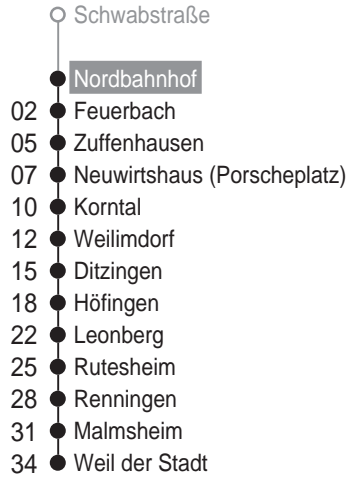

nach

Weil der Stadt

über

Leonberg

ca. Fahrzeit in Minuten

Gültig vom 16.12.2009 bis 11.12.2010
Am 24. und 31.12. Verkehr wie samstags

Abfahrten auf Ihr Handy:
QR-Code abfotografieren oder
SMS 6295 an 0160 98942911

ab Nordbahnhof (Gleis 3)

	Montag - Freitag					Samstag					Sonn-/Feiertag						
4																	
5	21	36	51			51											
6	06	21	36	51		21	51					21					
7	06	21	36	51		21	51					21					
8	06	21	36 [■]	51		21	36 [■]	51				21	51				
9	06 [■]	21	51			06 [■]	21	36 [■]	51			21	51				
10	21	51				06 [■]	21	36 [■]	51			21	51				
11	21	51				06 [■]	21	36 [■]	51			21	51				
12	06 [■]	21	36 [■]	51		06 [■]	21	36 [■]	51			21	51				
13	06 [■]	21	36 [■]	51		06 [■]	21	36 [■]	51			21	51				
14	06 [■]	21	36 [■]	51		06 [■]	21	36 [■]	51			21	51				
15	06 [■]	21	36	51		06 [■]	21	51				21	51				
16	06	21	36	51		21	51					21	51				
17	06	21	36	51		21	51					21	51				
18	06	21	36	51		21	51					21	51				
19	06	21	51			21	51					21	51				
20	21	51				21	51					21	51				
21	21	51				21	51 ^{A18}					21	51				
22	21	51				21	51 ^{A18}					21	51				
23	21	51				21	51 ^{A18}					21	51				
0	21	51 ^{V92}				21	51 ^{A18}					21	51 ^{V93}				

■ = bis Leonberg V92 = nur freitags, auch 5.01., 1.04., 12.05. und 2.06.10 V93 = nur 25., 26.12.09, 1.01., 2., 4.04., 1., 23.05. und 31.10.10 A18 = nicht 24.12.